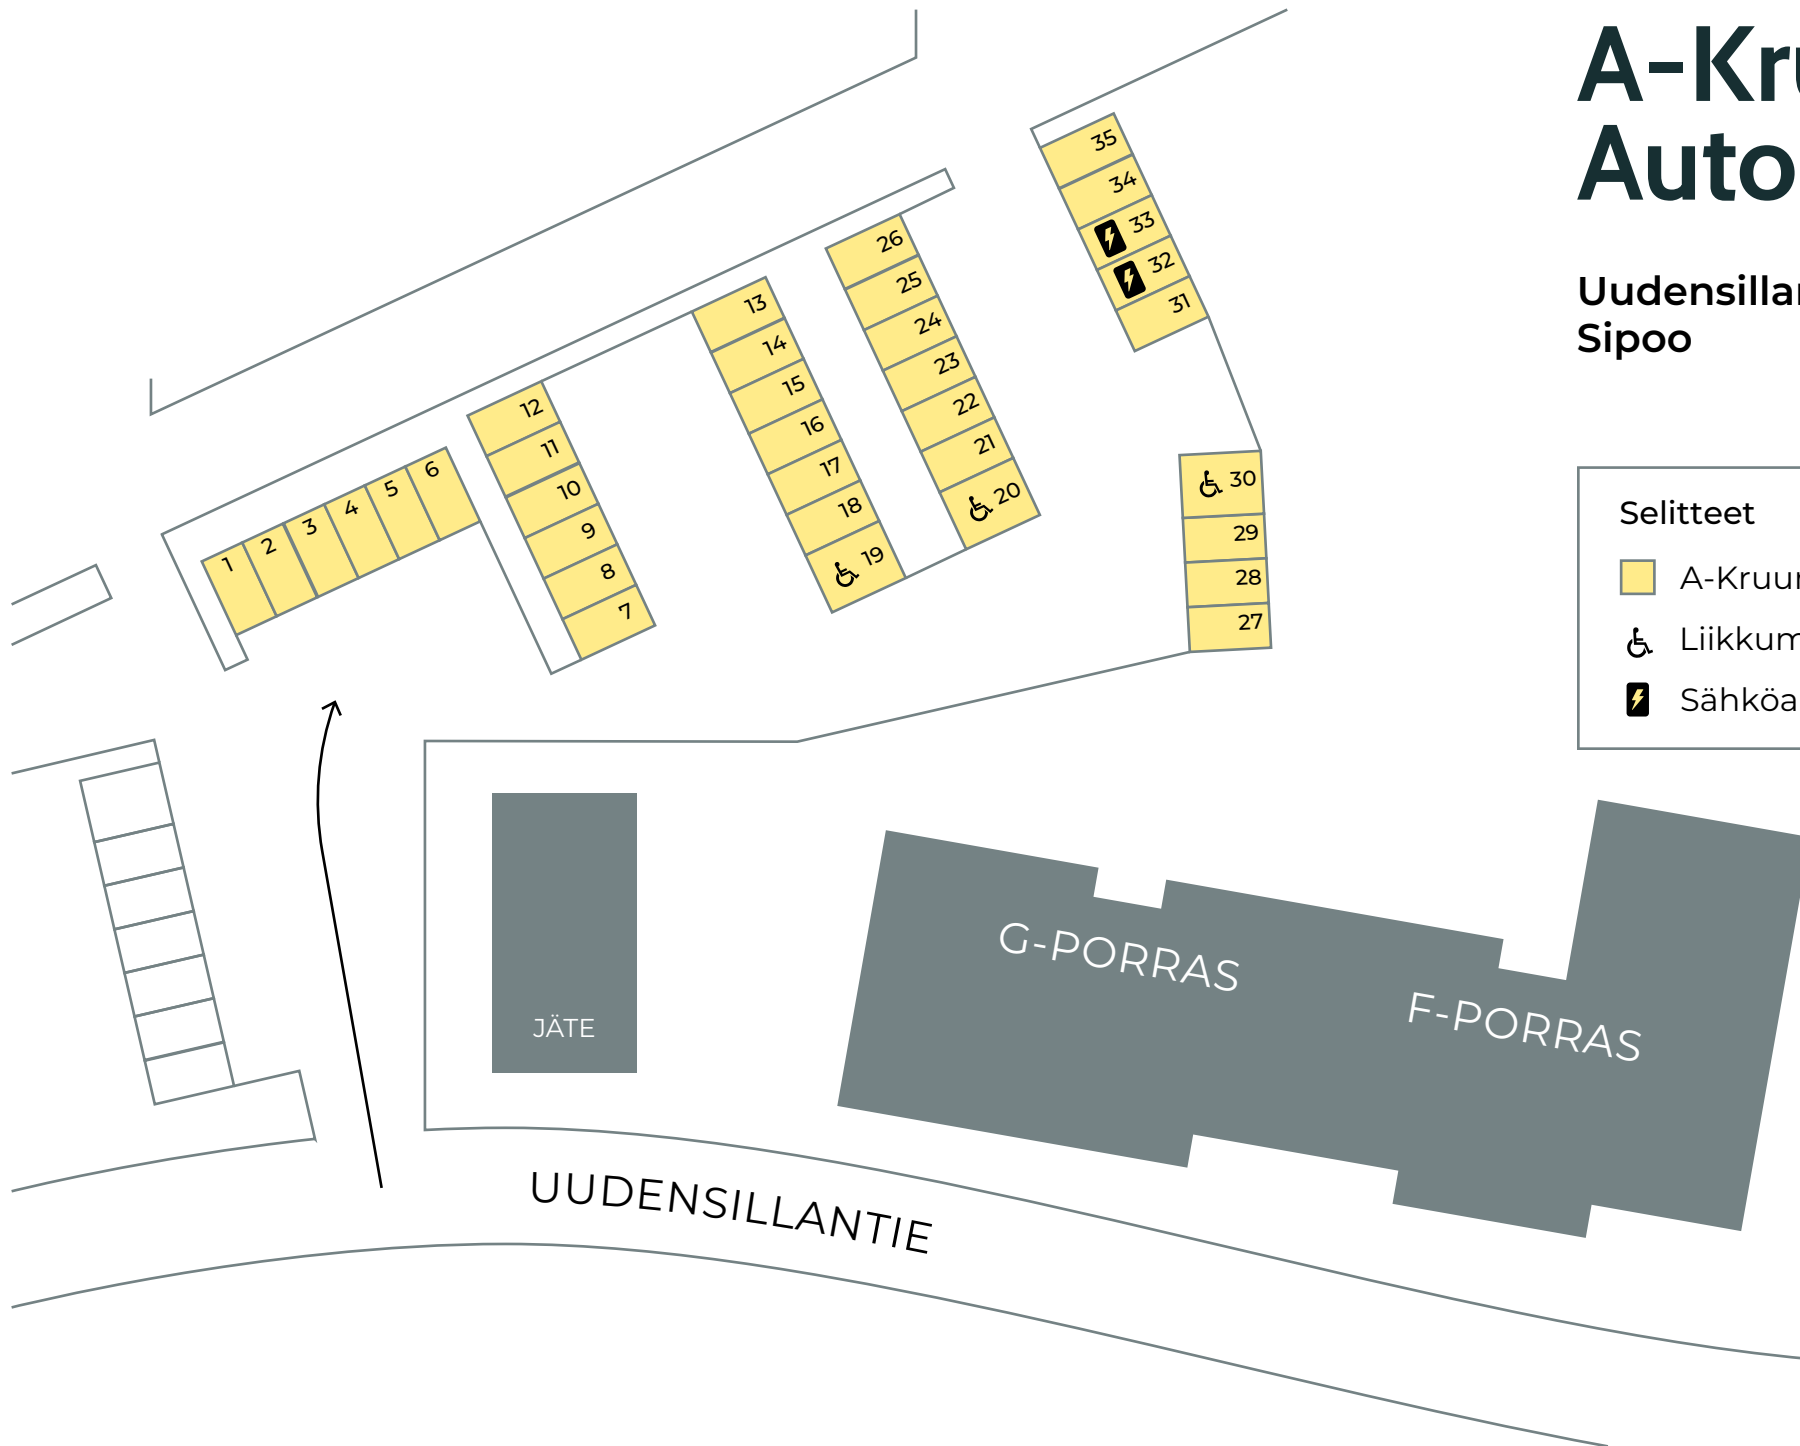

A-Kruunu Autopaikat

Uudensillantie 26 F-G
Sipoo

Selitteet

-  A-Kruunun paikka
-  Liikkumisesteisen paikka
-  Sähköauton latauspiste