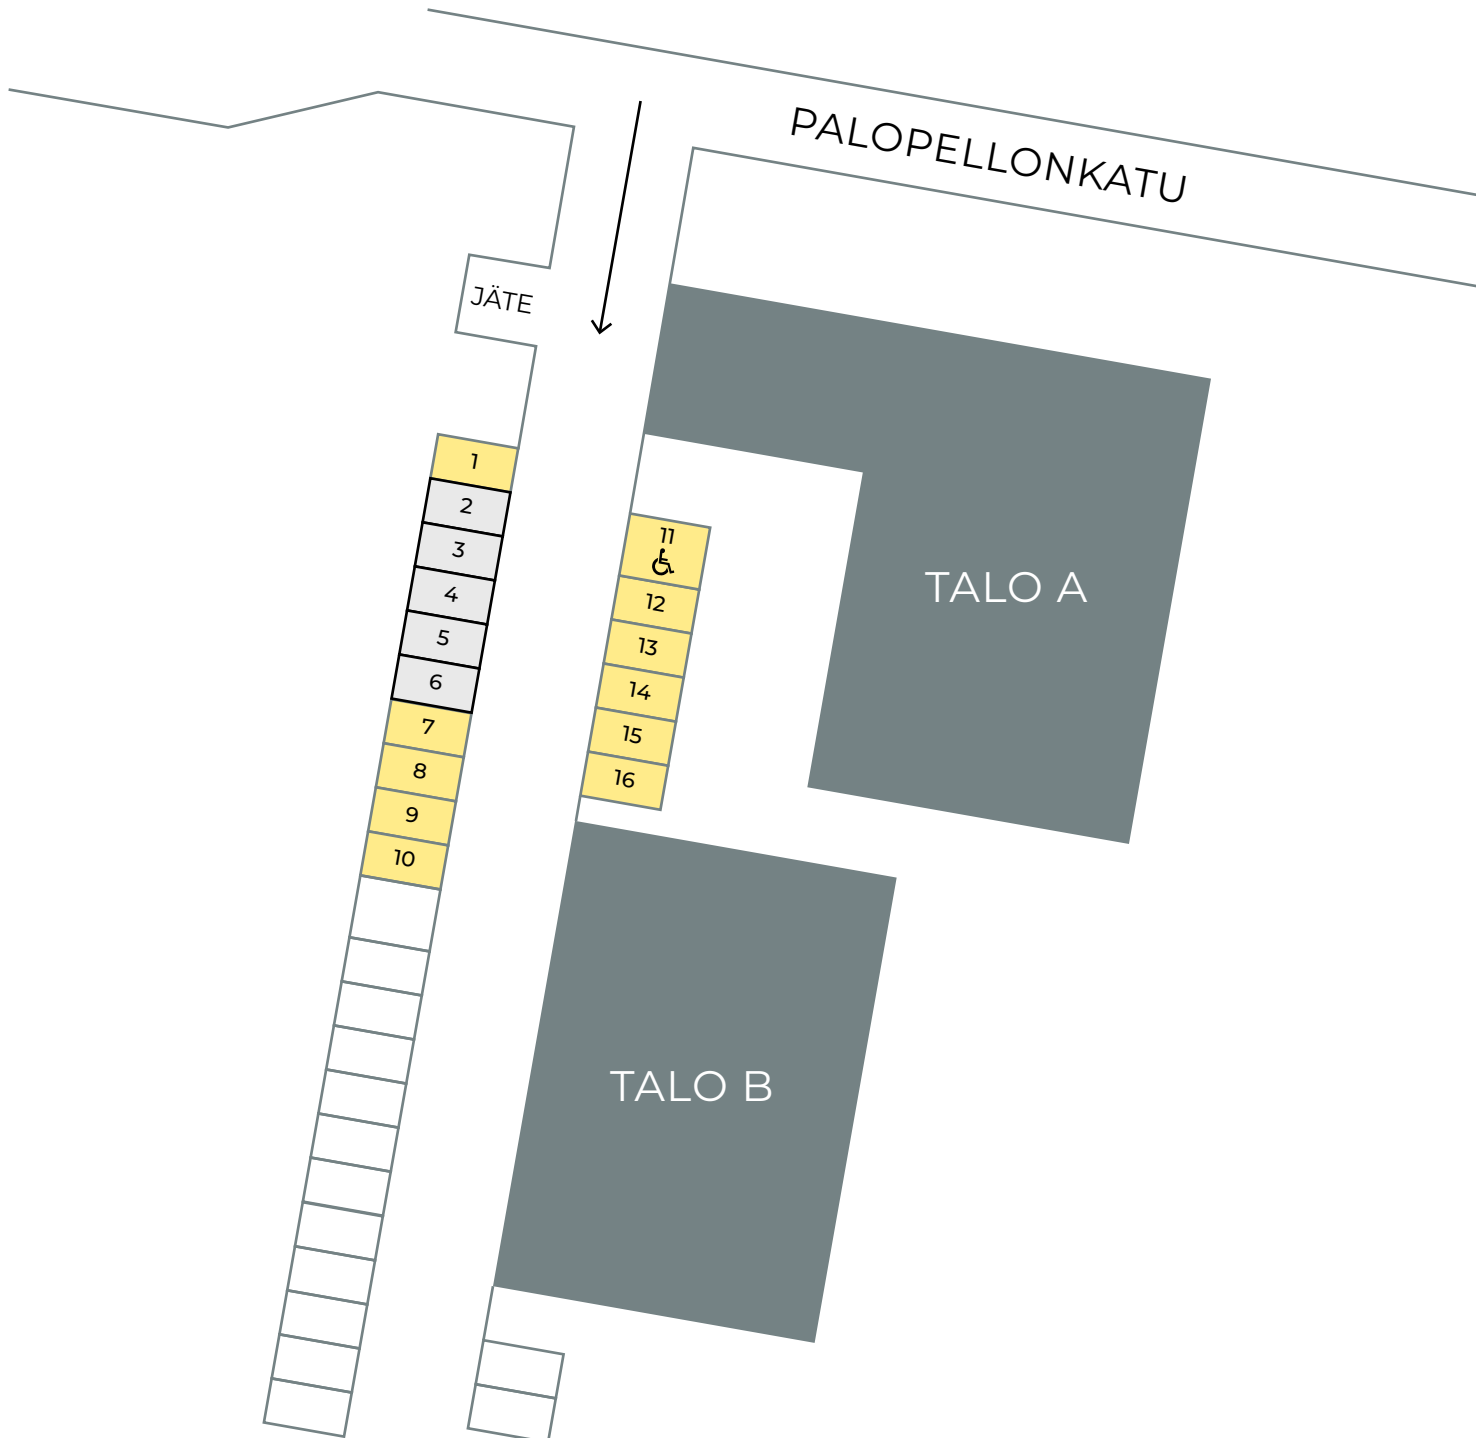

# A-Kruunu Autopaikat

Palopellonkatu 8A  
Kerava

## Selitteet

-  A-Kruunun paikka
-  A-Kruunun paikka.  
Katoksen alla
-  Liikkumisesteisen paikka