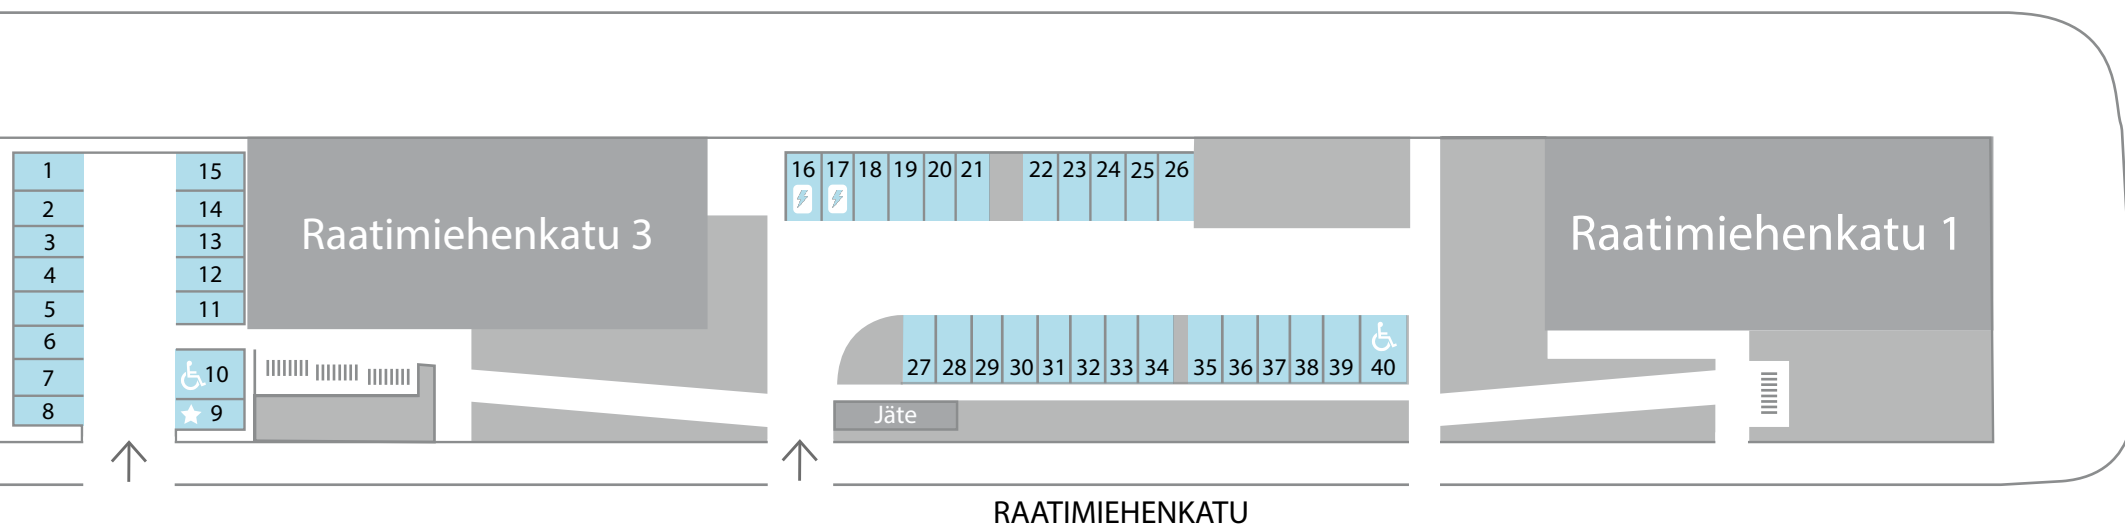

A-Kruunu Autopaikat

Raatimiehenkatu 1 ja 3
Porvoo

Selitteet

 A-Kruunun paikka

 Sähköauton latauspiste

 Liikkumisesteisen paikka

 Omago-yhteyskäyttöauto

LÄNTINEN MANNERHEIMINVÄYLÄ